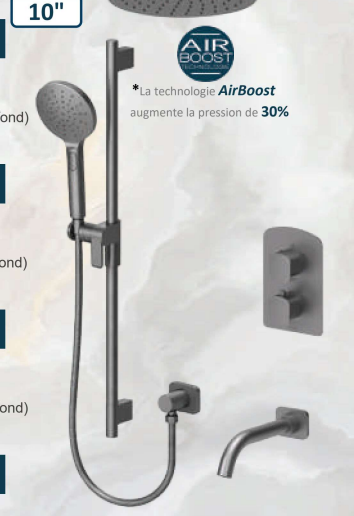

AIR BOOST
*La technologie AirBoost augmente la pression de 30%

*Fin Graphite - Disponible : Juin 2026

Offre valide du 1er mai au 31 décembre 2026
Prix de détail suggérés, sujets à changement sans préavis