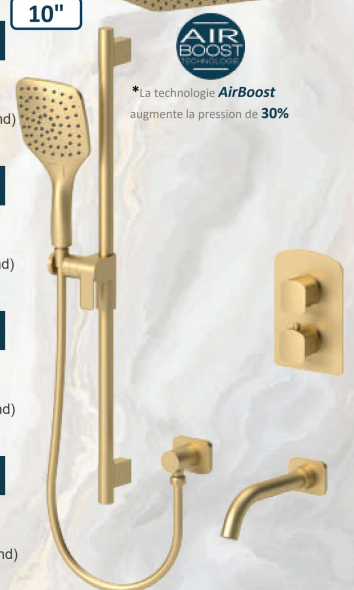

1 455 \$ Nickel brossé

DET33-501115-BN
 Prix régulier 2 156 \$
 DET33-511315-BN (Bras de plafond)
 Prix régulier 2 128 \$

1 545 \$ Or brossé

DET33-501115-BG
 Prix régulier 2 284 \$
 DET33-511315-BG (Bras de plafond)
 Prix régulier 2 253 \$

*** 1 835 \$ Graphite**

DET33-501115-GM
 Prix régulier 2 720 \$
 DET33-511315-GM (Bras de plafond)
 Prix régulier 2 676 \$

AIR BOOST
 *La technologie AirBoost augmente la pression de 30%

**28-33%
 DE RABAIS
 SUR LE PDSF**