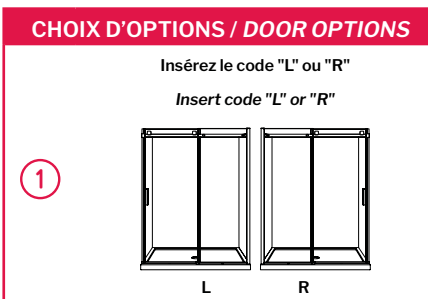

Porte de baignoire / Tub door

NHST/NSST60-__-80①

2 CÔTÉS CRP / 2 SIDED CRP

(Fermeture contre le PANNEAU DE RETOUR / Closure against the RETURN PANEL)

Vous devez indiquer gauche ou droite en insérant L ou R pour la porte et le panneau de retour.
You must indicate left or right by inserting L or R for the door and the return panel.

NHS/NSS248①36①-__-80-79

NHS/NSS248①36①-15-30-79

NHS/NSS260①36①-__-80-79

NHS/NSS260①36①-15-30-79