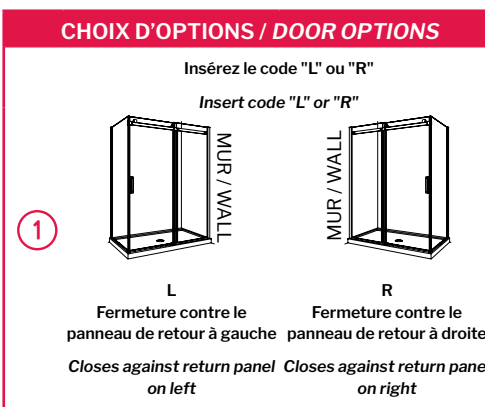

NB: Pour la configuration avec fermeture contre le PANNEAU DE RETOUR : la porte et le panneau de retour sont TOUJOURS du même côté

NOTE: For configuration with closure against the return panel: door and return panel are ALWAYS on the same side